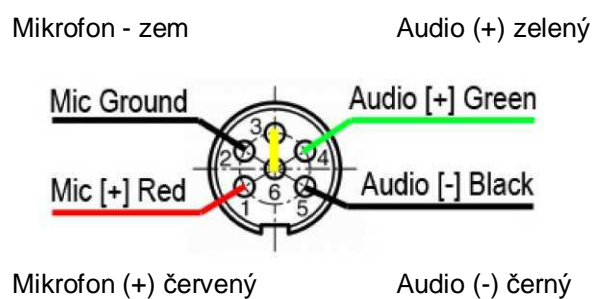

(Zesilovač se automaticky zapne po připojení)

1. Příslušenství

Sada HL 551 obsahuje:

- 2 x zesilovač
- 2 x Sluchátka HL551-1 (duální) nebo singl (HL551-1S)
- 2 x Kabel s banánky (1m)
- 1 x Brašna HL315 (Mini Timing Bag)

2. Zapojení konektorů

Technické specifikace

- Napájení: 1x 9V Baterie (6LR61)
- Autonomie: Cca 100 hodin
- Mikrofon: Dynamický s aktivní kompenzací hluku
- Chrániče sluchu: Pasivní