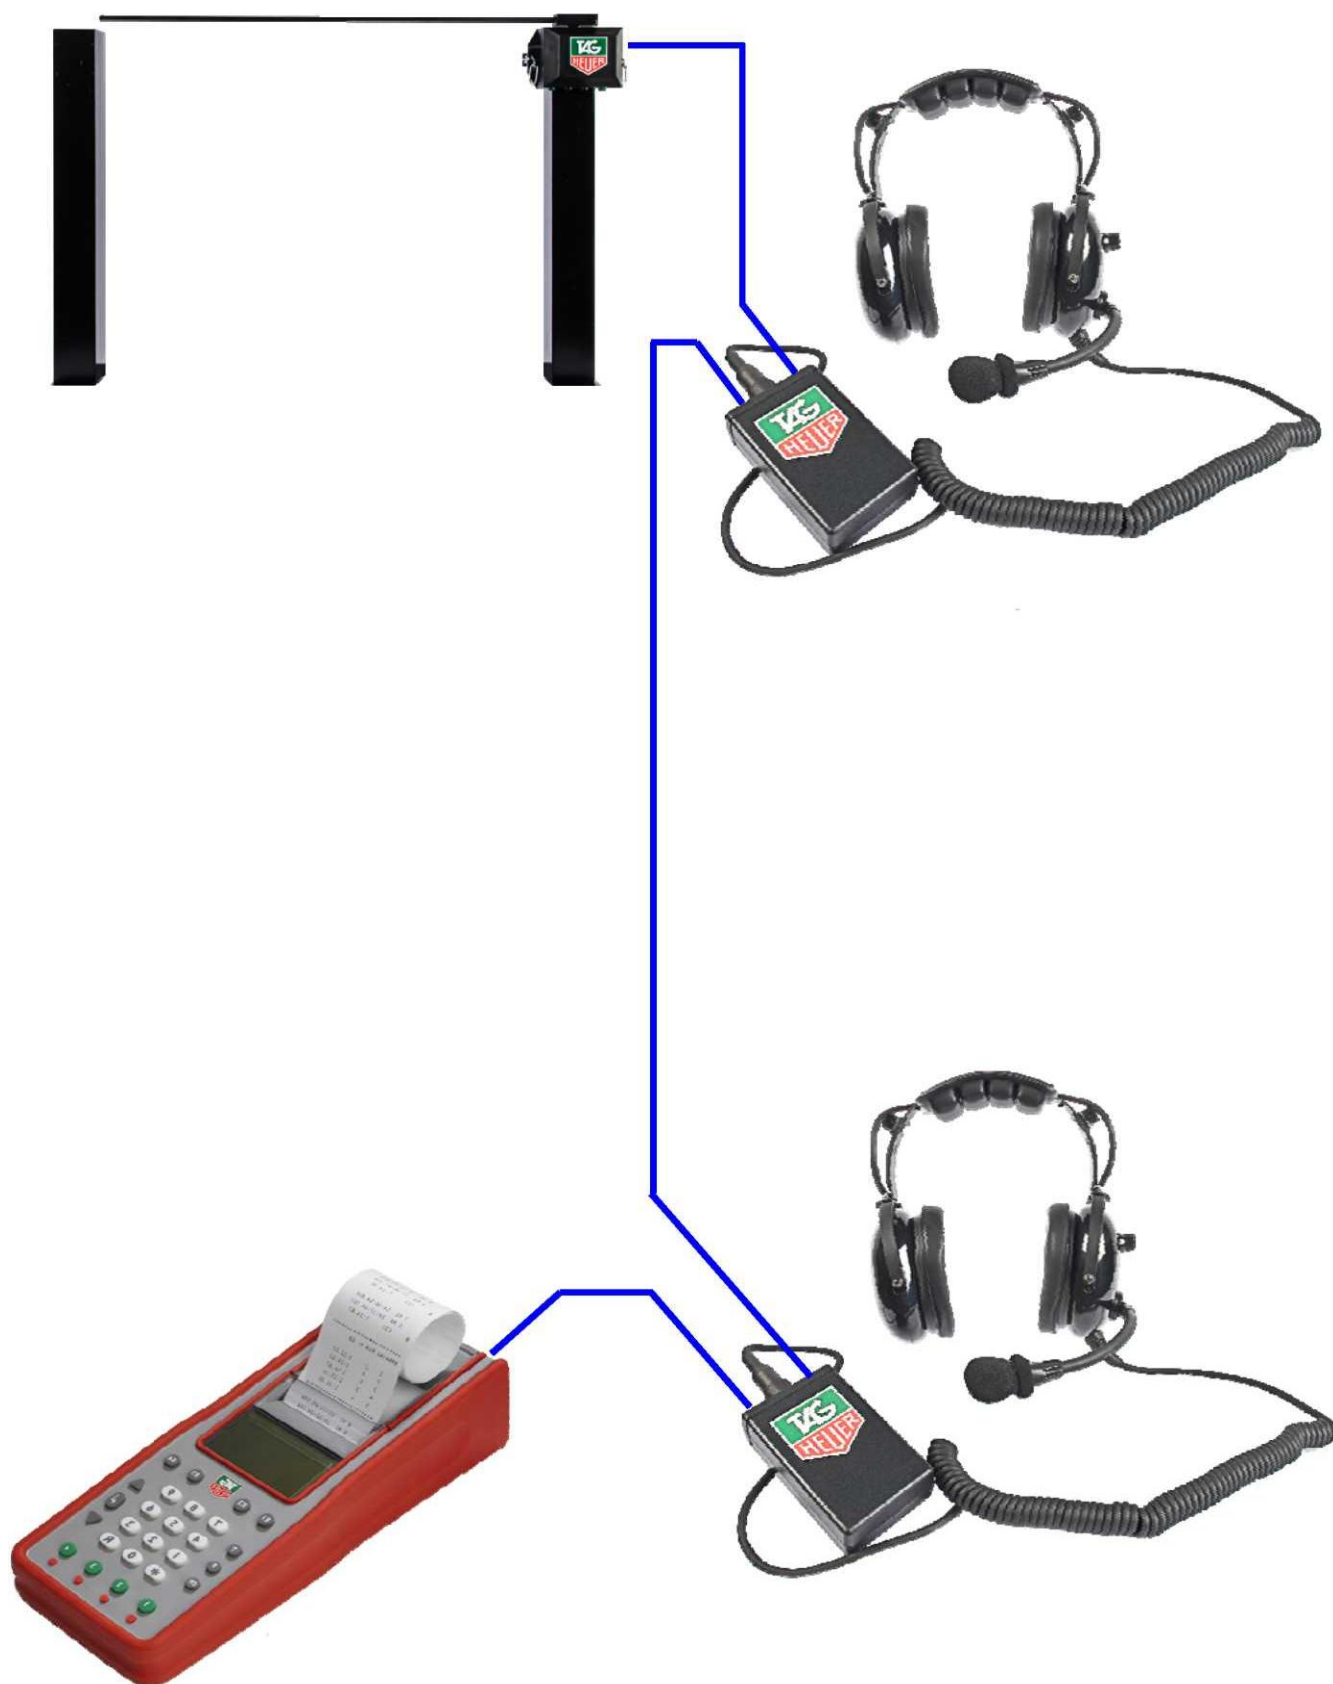

TAGHeuer

PROFESSIONAL TIMING

HL551 PROFESIONÁLNÍ KOMUNIKAČNÍ SYSTÉM

Uživatelský manuál

Verze 01/2011

1. Popis systému

Komunikační systém HL 551 obsahuje dvě náhlavní sluchátka s mikrofonem a dva zesilovače.

Oba zesilovače jsou připojeny v sérii na vedení časomíry bez ovlivnění kvality přenosu impulzů. Další zesilovače a sluchátka mohou být instalována v sérii po celém vedení časomíry (např. mezičasy).

Dynamická sluchátka (na vyžádání elektretová) zajišťují optimální kvalitu zvuku a elektronika zesilovačů zaručuje vynikající reprodukci hlasu. Napájení zesilovačů zajišťuje 9V baterie (6LR61). Zapnutí je automatické po připojení sluchátek k zesilovači.

Popis

(Zesilovač se automaticky zapne po připojení)

1. Příslušenství

Sada HL 551 obsahuje:

- 2 x zesilovač
- 2 x Sluchátka HL551-1 (duální) nebo singl (HL551-1S)
- 2 x Kabel s banánky (1m)
- 1 x Brašna HL315 (Mini Timing Bag)

2. Zapojení konektorů

Technické specifikace

- Napájení: 1x 9V Baterie (6LR61)
- Autonomie: Cca 100 hodin
- Mikrofon: Dynamický s aktivní kompenzací hluku
- Chrániče sluchu: Pasivní

3. Příklad

Brašna Mini Timing Bag lze připevnit na větší Timing Backpack (ref. HL310), ve kterém lze umístit také 2 x CP545 včetně Docking Station.